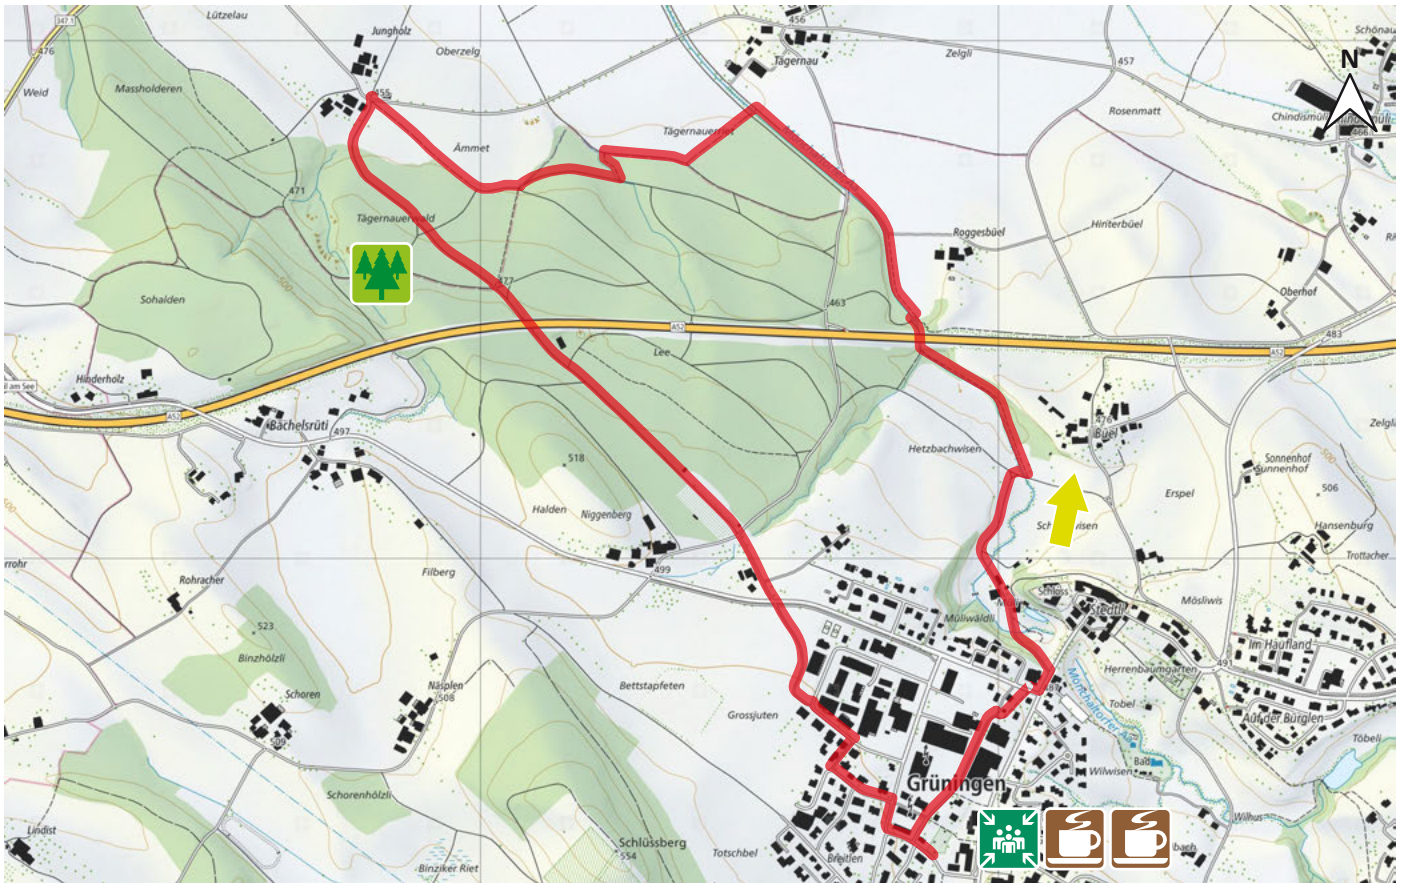

TÄGERNAUERWALD

2

8627 GRÜNINGEN

13'330

0

4.8km

KURZ

m.ü.M.

SEWO

Tägeraue

Café Steiner

Restaurant Freihof