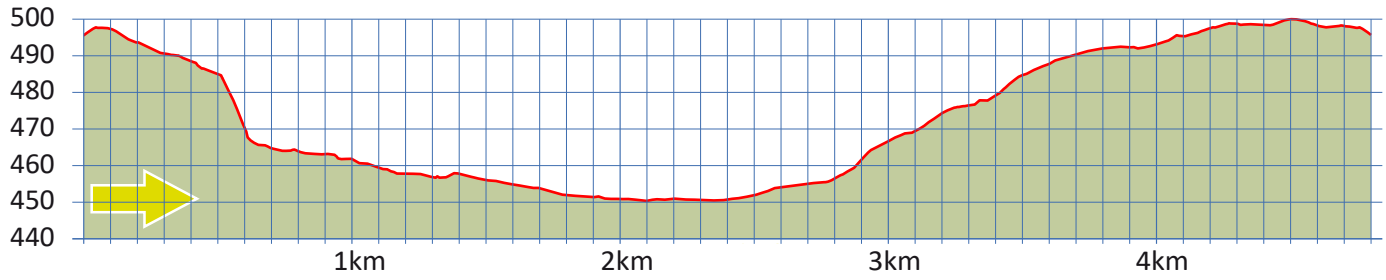

TÄGERNAUERWALD

2

8627 GRÜNINGEN

13'330

0

4.8km

KURZ

m.ü.M.

SEWO

Tägeraue

Café Steiner

Restaurant Freihof